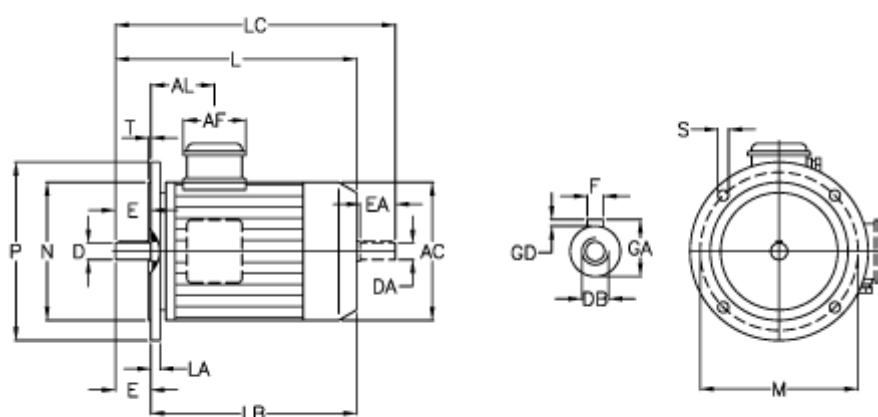

Varenummer: 252300150140225070
 Beskrivelse: ICME asynkronmotor TPE90LB-4 1,5KW
 1,5kW 1400 o/min 230/400 B5

Mål

A/F = 84	F = 8	N = 130
AC = 176	GA = 27	P = 200
AL = 86	GD = 8	S = 11.5
D = 24	L = 302	T = 3.5
DA = 24	LA = 12	
DB = M8	LB = 252	
E = 50	LC = 354	
EA = 50	M = 165	